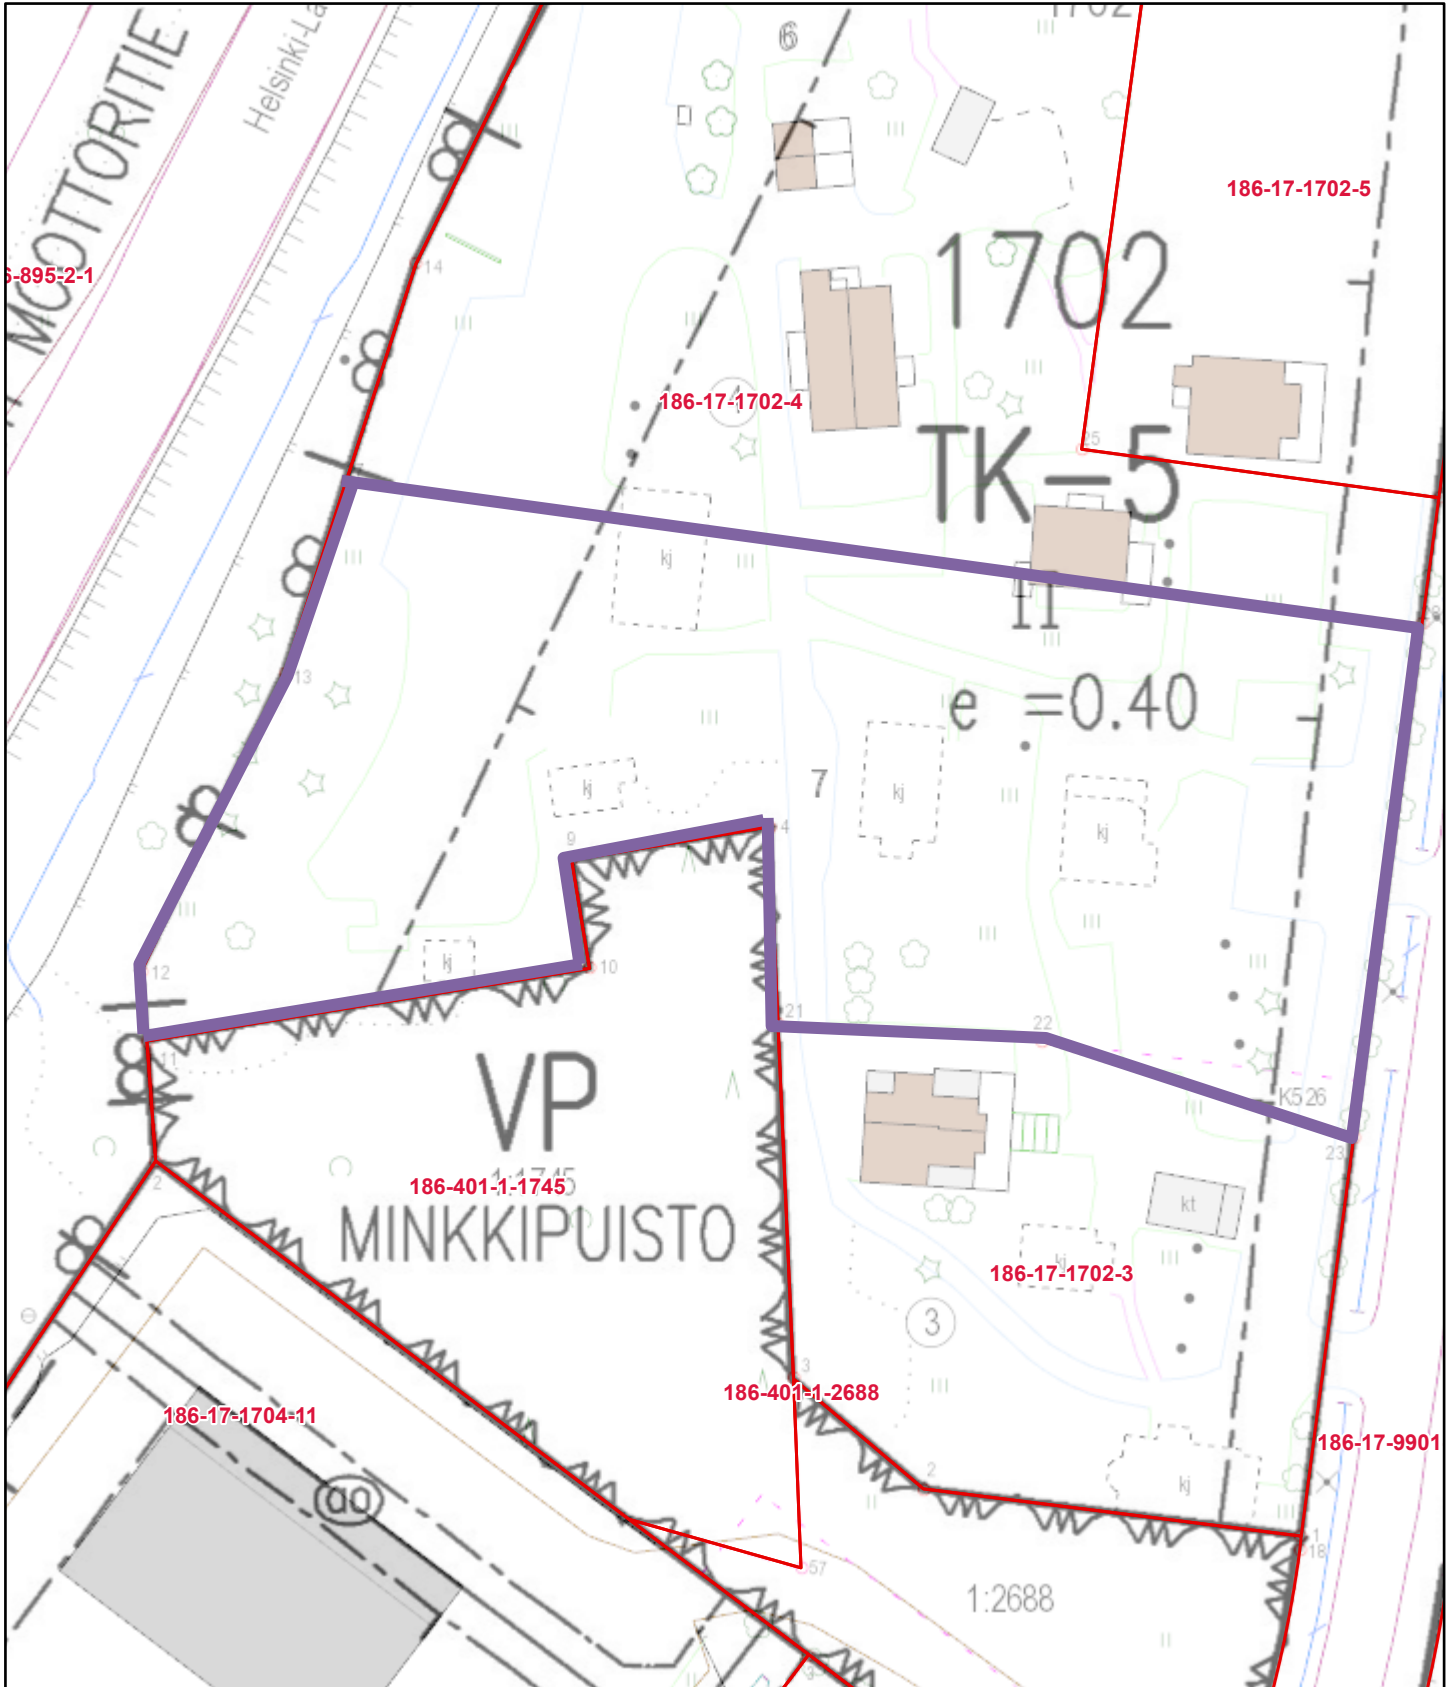

Järvenpään karttapalvelu

13.8.2021 klo 9.14.14

1:756

Kiinteistörajat ja -tunnukset

Kiinteistöraja

Valkoinen tausta

Tieliikenneverkot_viivat

— <all other values>

— Tien ulkoreuna

— Tien keskiviiva

— Tien ns. valereuna

— Päällysteen reuna

— Ajouran reuna

— Ajotien reuna kokoviiva

— Ajotien 2. reuna katkoviiva

— Soratien reuna

— Pientareen ulkoreuna

— Ajopolun reuna

0 0.01 0.01 0.02 mi

0 0.01 0.02 0.04 km

Järvenpään kaupunki